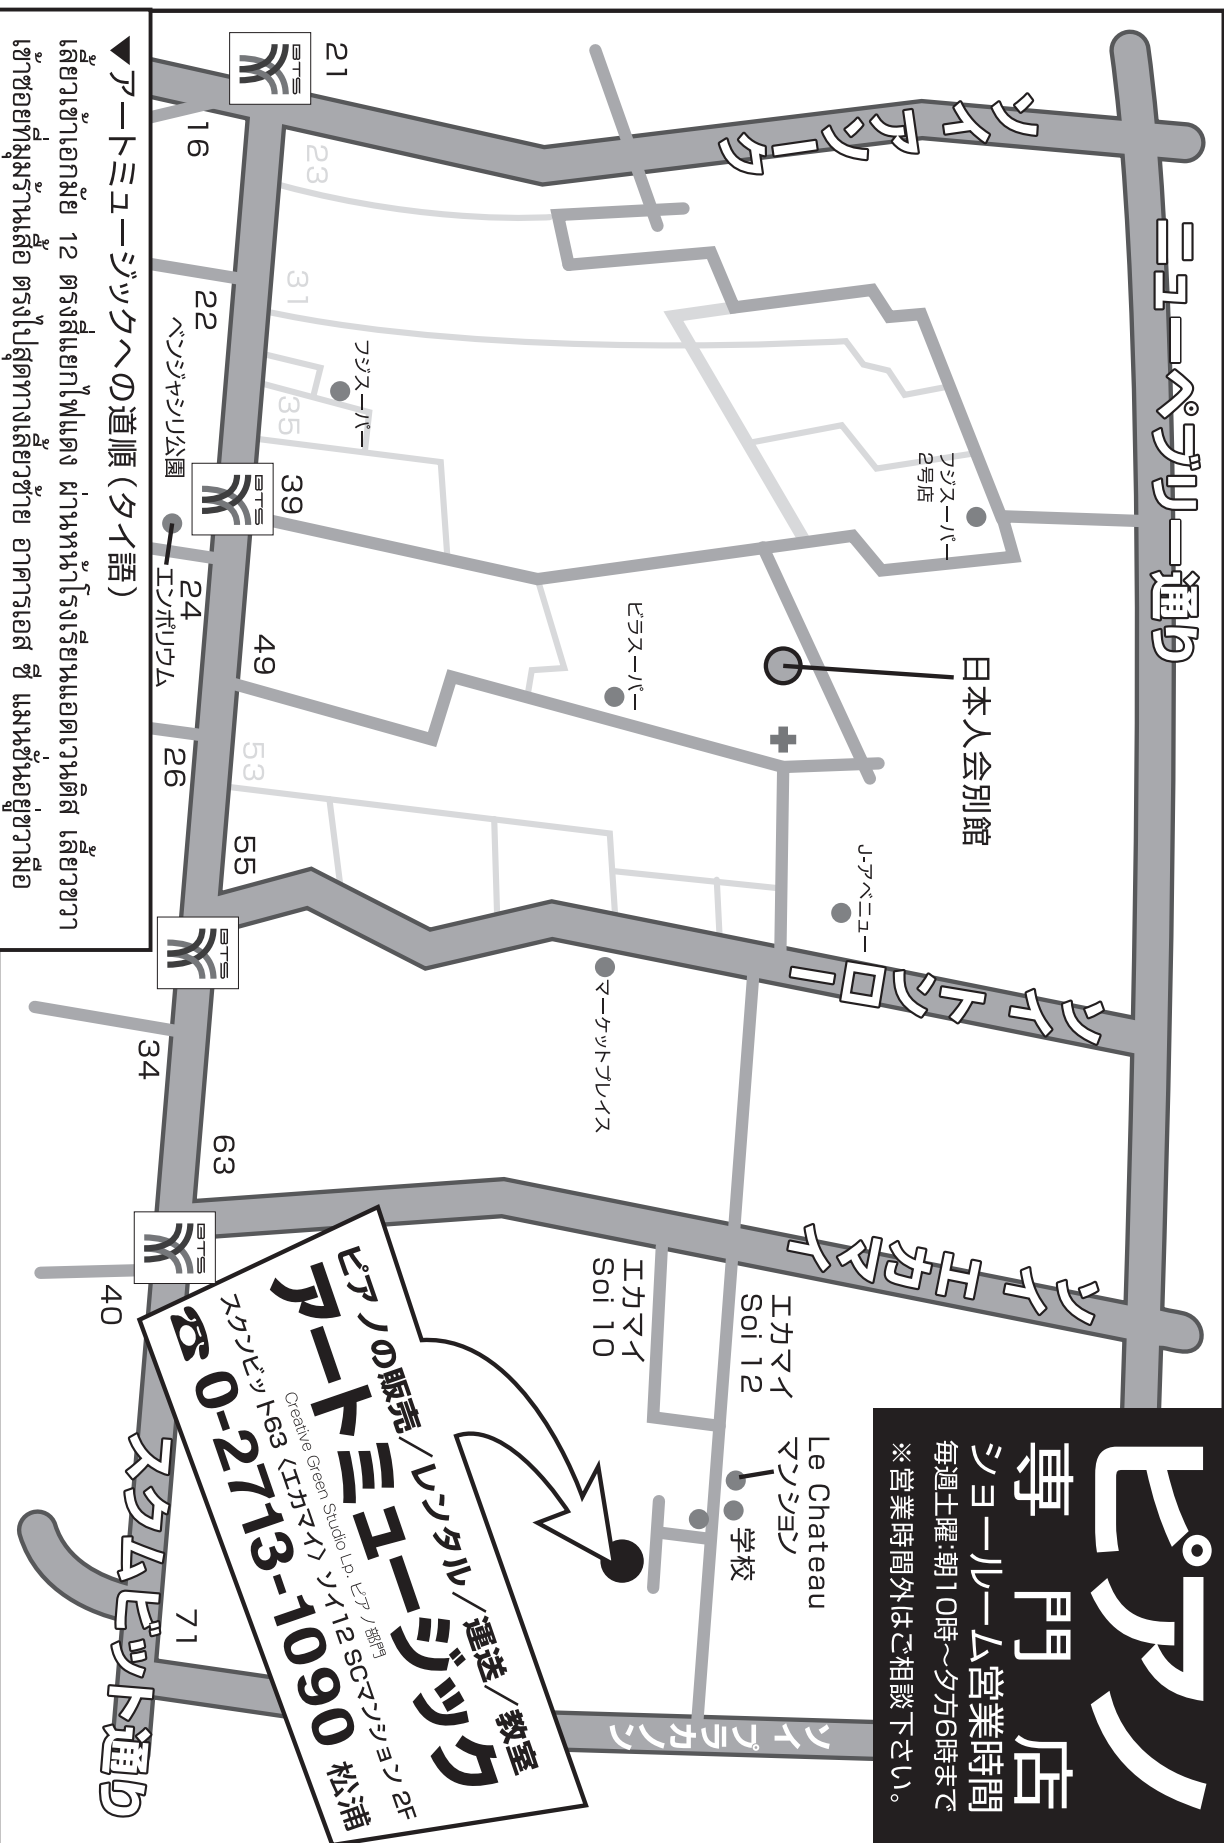

ミュージアム通り

ピアノ
専門店
ショールーム営業時間
毎週土曜 朝10時~夕方6時まで
※営業時間外はご相談下さい。

ピアノの販売 / レンタル / 運送 / 教室
アートミュージック
Creative Green Studio Lab. 2F
〒112 SC2スクエア12 松浦
エカマイ 10
エカマイ 12
学校
Le Chateau
ショウ
0-2713-1090
アートミュージック
71

▼アートミュージックへの道順 (タイ語)
เลี้ยวเข้าเอกมัย 12 ตรงสี่แยกไฟแดง ผ่านหน้าโรงเรียนแอมเคจเนติส เลี้ยวขวา
เข้าซอยที่มุ่งร้านเลี้ยวตรงไปสุดทางเลี้ยวซ้าย อาคารเอส ซี มงเงชั่นอยู่ขวามือ

スクエアビット通り